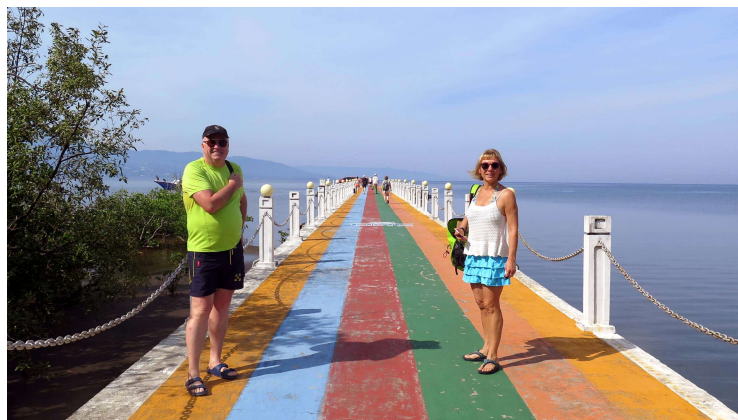

Septembre 2025

lun.	mar.	mer.	jeu.	ven.	sam.	dim.
1	2	3	4	5	6	7
8	9	10	11	12	13	14
15	16	17	18	19	20	21
22	23	24	25	26	27	28
29	30					

2025

AOÛT

2025

Lundi	Mardi	Mercredi	Jeudi	Vendredi	Samedi	Dimanche
				1	2	3
4	5	6	7	8	9	10
11	12	13	14	Assomption 15	16	17
18	19	20	21	22	23	24
25	26	27	28	29	30	31