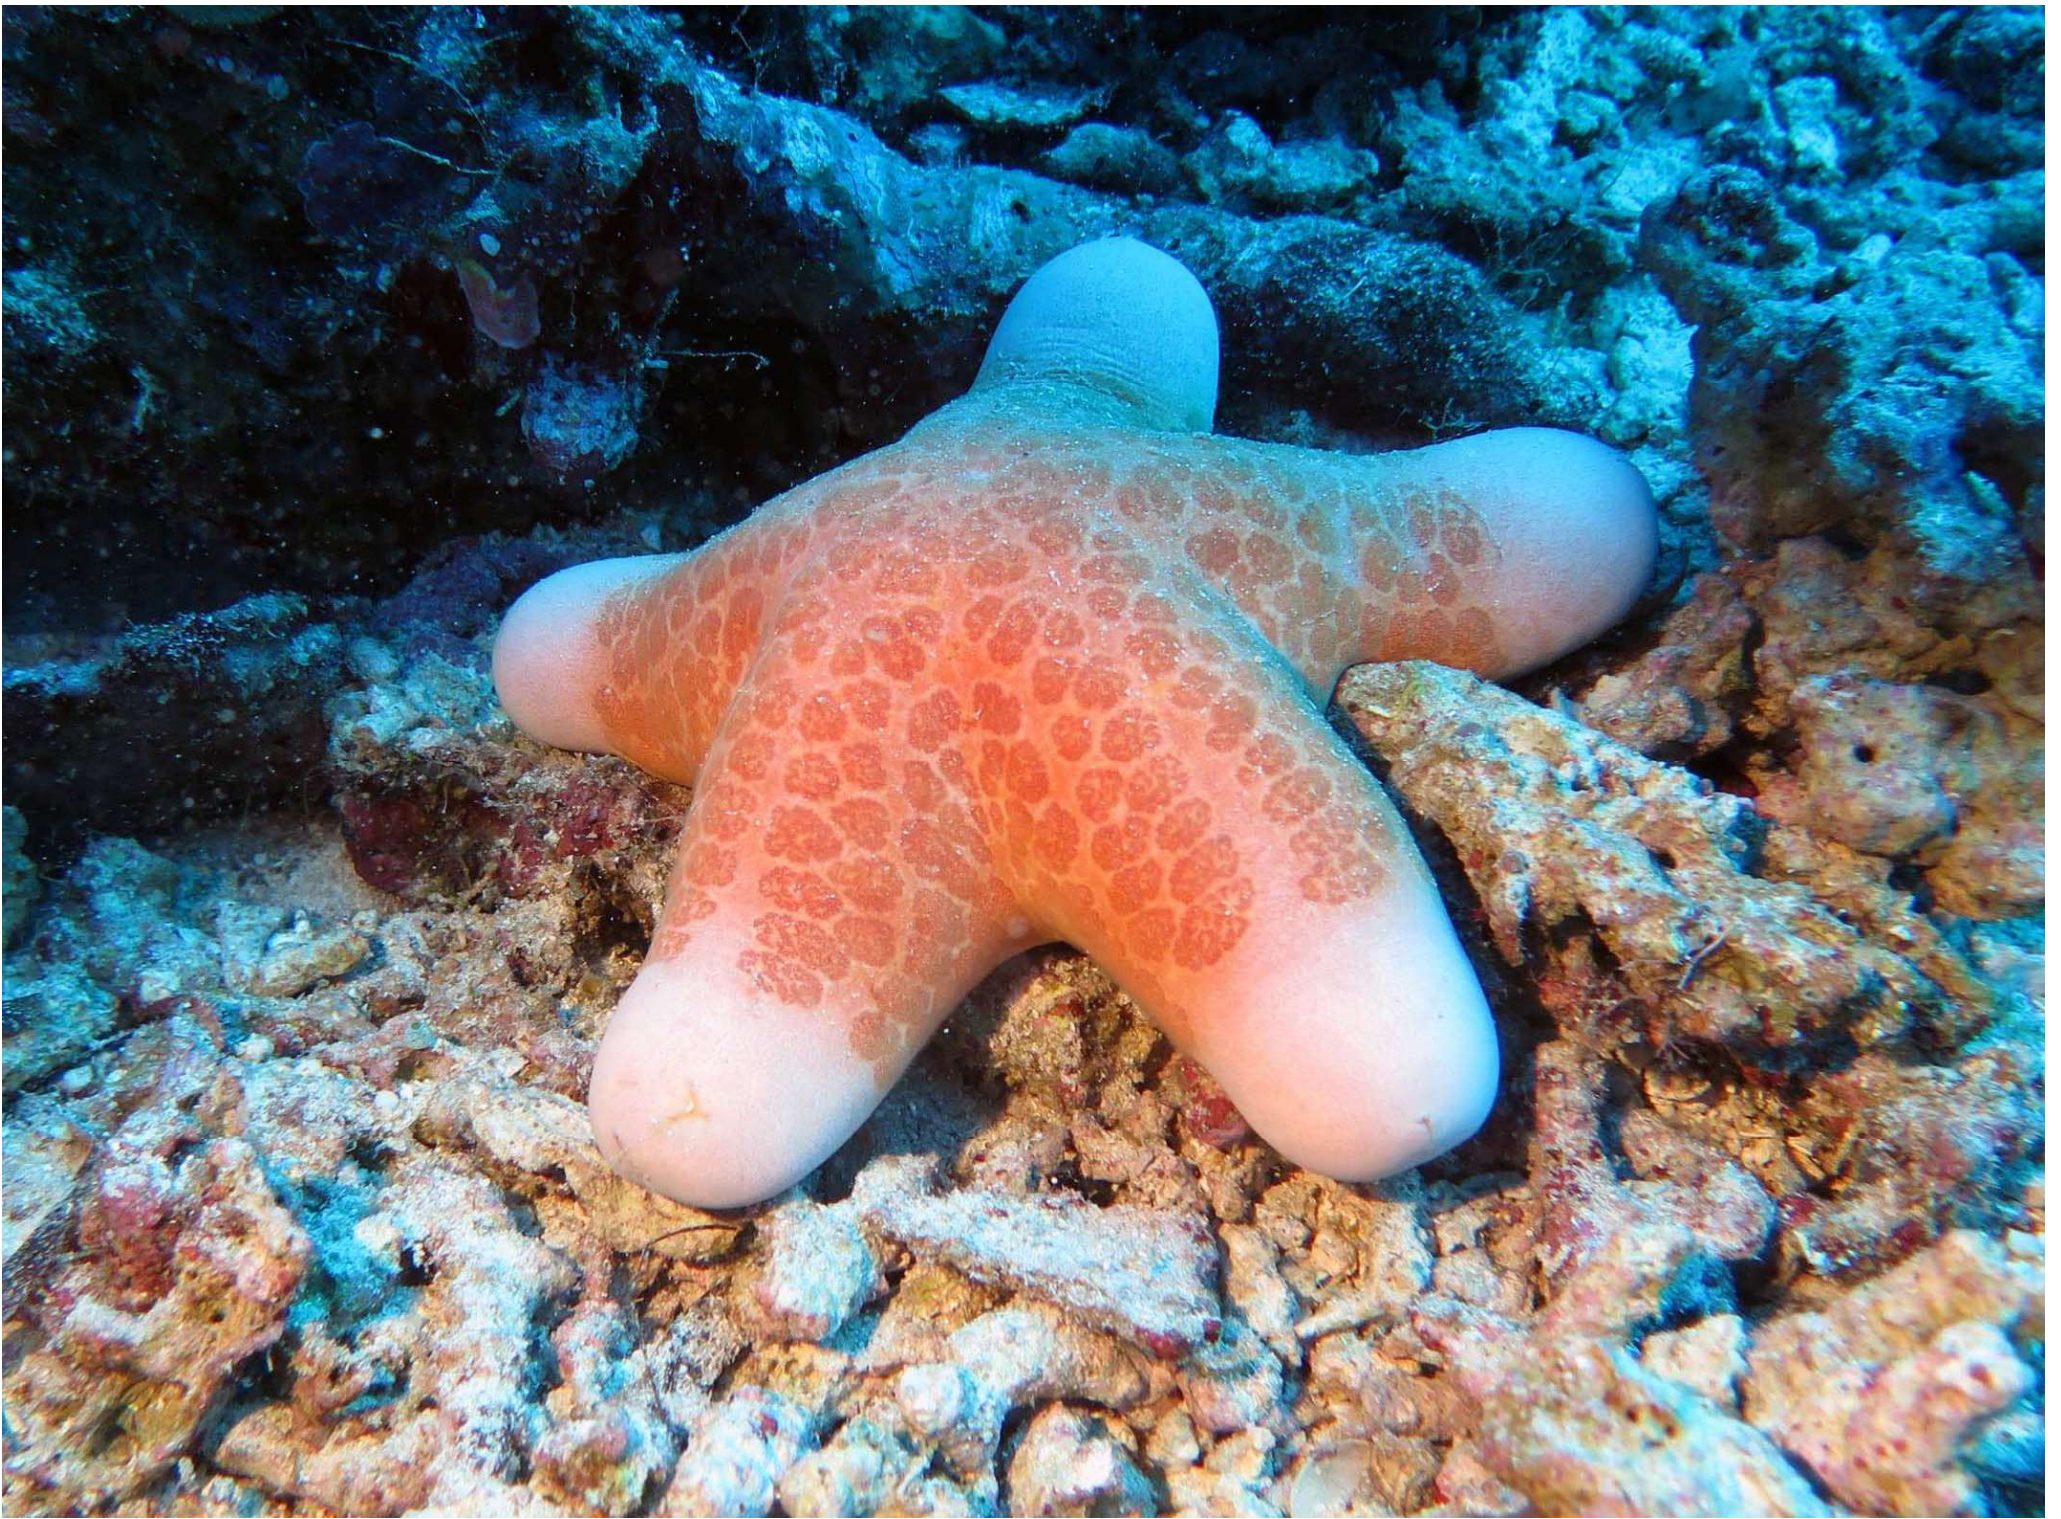

CALENDRIER 2025

Choriaster granulatus

Photo: Michel Coumont

Etoile-coussin granuleuse

Manado - Indonésie

Décembre 2024

lun.	mar.	mer.	jeu.	ven.	sam.	dim.
						1
2	3	4	5	6	7	8
9	10	11	12	13	14	15
16	17	18	19	20	21	22
23	24	25	26	27	28	29
30	31					

Carcharhinus falciformis

Photo: Michel Coumont

Requin soyeux

Croisière sud - Egypte

Janvier 2025

lun.	mar.	mer.	jeu.	ven.	sam.	dim.
		1	2	3	4	5
6	7	8	9	10	11	12
13	14	15	16	17	18	19
20	21	22	23	24	25	26
27	28	29	30	31		

Variola louti

Photo: Michel Coumont

Mérou croissant queue jaune

Croisière sud - Egypte

Février 2025

lun.	mar.	mer.	jeu.	ven.	sam.	dim.
					1	2
3	4	5	6	7	8	9
10	11	12	13	14	15	16
17	18	19	20	21	22	23
24	25	26	27	28		

Antennarius pictus

Photo: Michel Coumont

Antennaire peint - Poisson-grenouille tacheté jaune

Lembah - Indonésie

Mars 2025

lun.	mar.	mer.	jeu.	ven.	sam.	dim.
					1	2
3	4	5	6	7	8	9
10	11	12	13	14	15	16
17	18	19	20	21	22	23
24	25	26	27	28	29	30
31						